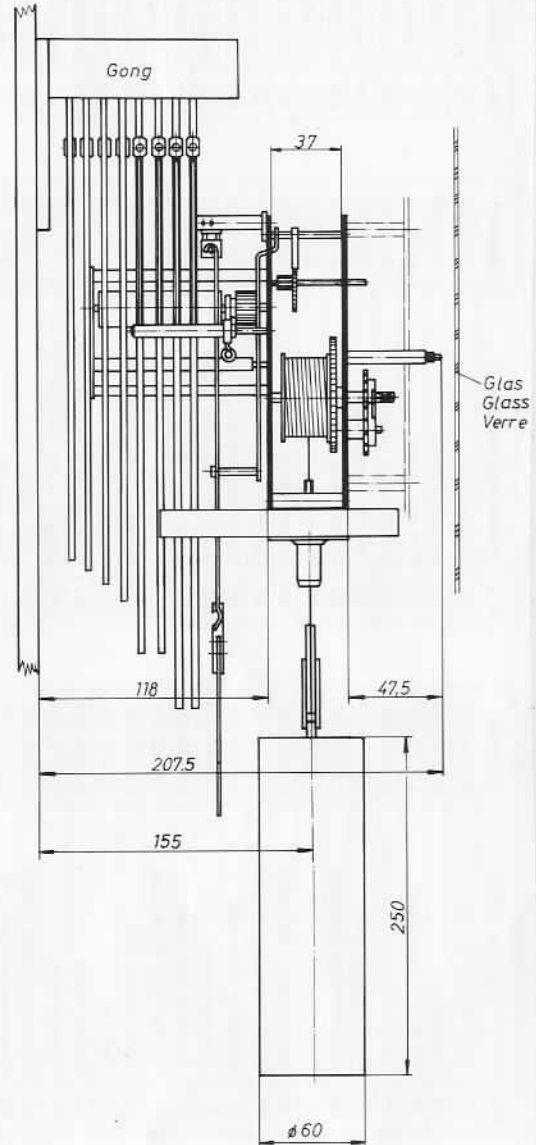

## KSU – Einbaumaße

## Dimensions

Pendellänge – Pendulum Length – Longueur du Balancier			
Typ	$\varnothing$	$L_1$	A
116 cm Lyra	270	1065	355
116 cm Lyra	165	1062	260
116 cm Holz	165	965	270
100 cm Lyra	200	932	280
100 cm Holz	165	852	250
93 cm Lyra	165	834	250
93 cm Holz	165	764	255