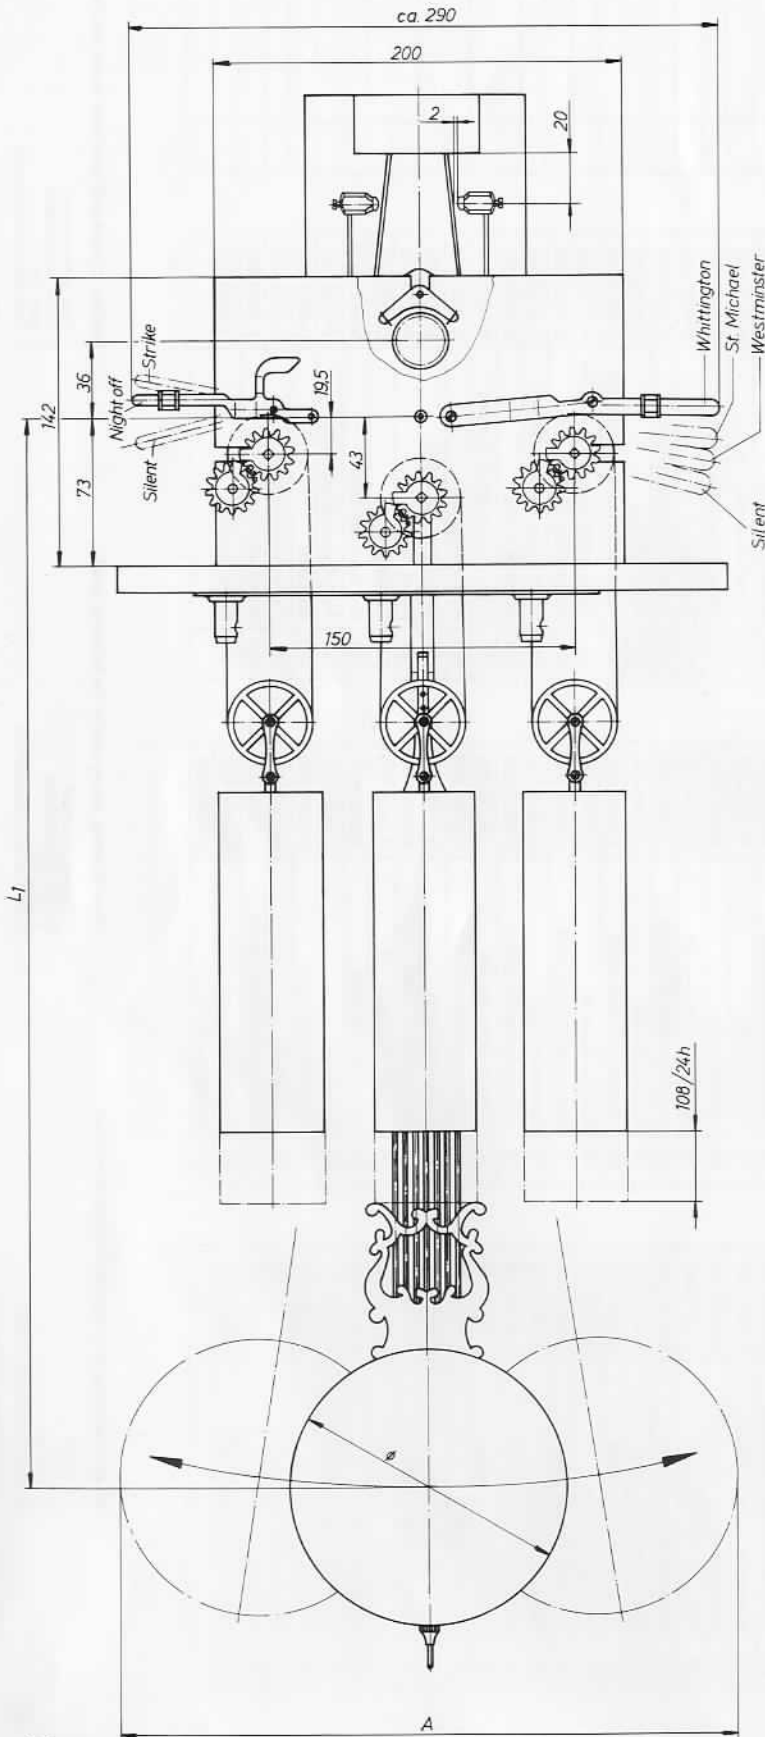

## KSU – Einbaumaße

## Dimensions

Pendellänge – Pendulum Length – Longueur du Balancier			
Typ	$\varnothing$	$L_1$	A
116 cm Lyra	270	1065	355
116 cm Lyra	165	1062	260
116 cm Holz	165	965	270
100 cm Lyra	200	932	280
100 cm Holz	165	852	250
93 cm Lyra	165	834	250
93 cm Holz	165	764	255